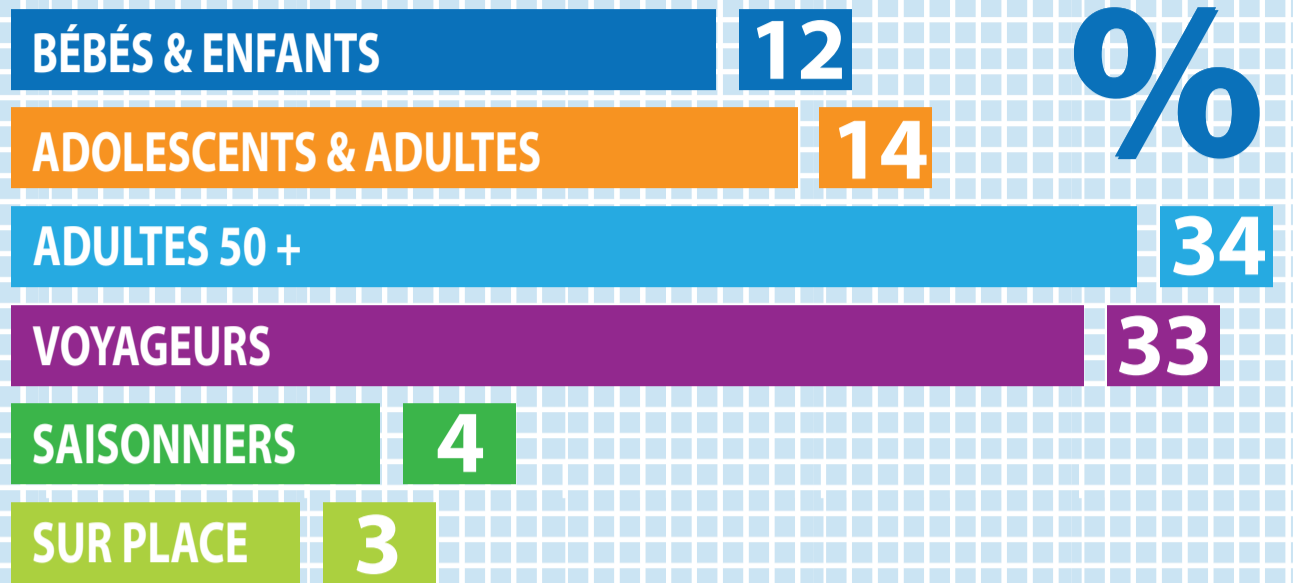

## Trafic par province

## Trafic par catégorie

## Trafic par âge et sexe

3,560 +

Fans & Abonnés

45,000 +

Abonnés

288,000 +

Consultations