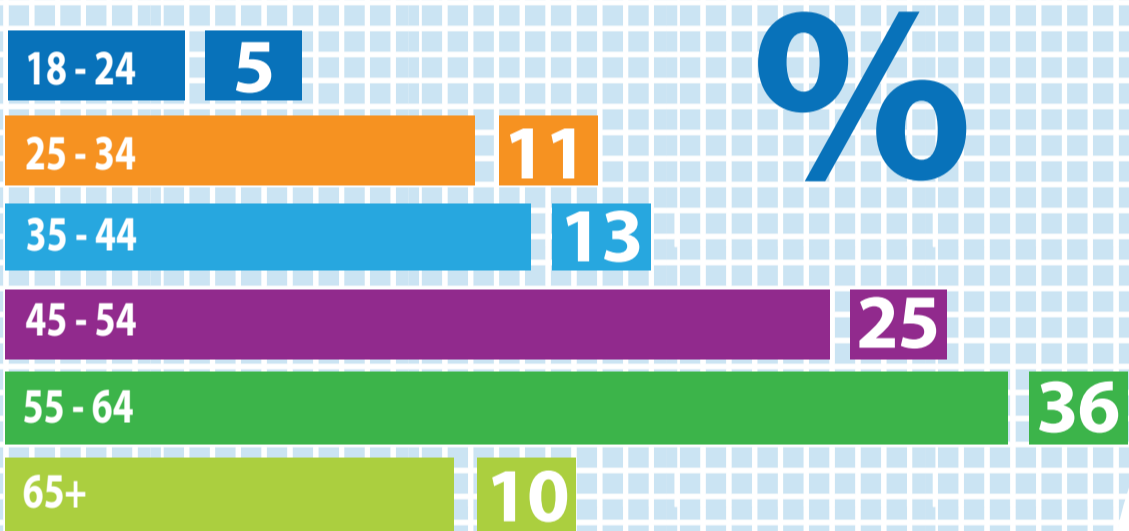

## Trafic par province

## Trafic par âge et sexe

3,560 +

Fans & Abonnés

45,000 +

Abonnés

288,000 +

Consultations